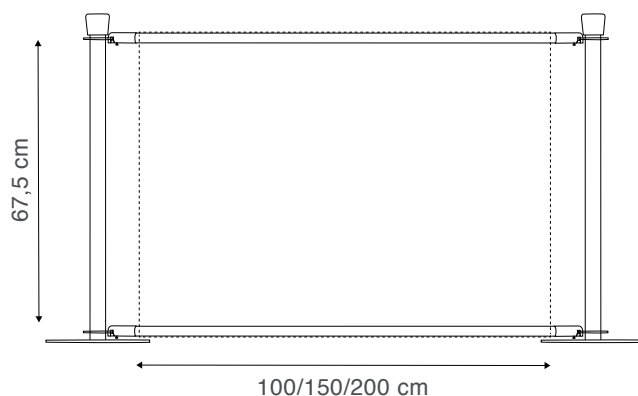

BARRIERA CAFFÉ

Descrizione

Barriera in acciaio inox composta da 2 colonnine con base in metallo pesante per conferire stabilità, 2 aste con aggancio e banner PVC personalizzabile monofacciale o bifacciale.

Disponibile in 3 dimensioni.

Borsa inclusa
facile trasporto

Grafica
intercambiabile

No utensili

Facile trasporto

Allestimento veloce
5/10 minuti

Indoor/Outdoor

Modello	Dimensione (bxh)
BARRIERA 100	100 x 67,5 cm
BARRIERA 150	150 x 67,5 cm
BARRIERA 200	200 x 67,5 cm